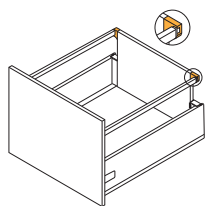

ZŁĄCZKA FRONTU WEWNĘTRZNEGO, NISKA / INNER FRONT CONNECTOR LOW / СОЕДИНИТЕЛЬ ПЕРЕДНЕЙ ПАНЕЛИ, НИЗКИЙ

1 kpl.=2 szt.
1 set = 2 pcs.
1 комп. = 2 шт.

Szary / grey / серый

Biały / white / белый

PB-AXIS-U2R0-00

PB-AXIS-U2R0-10

ZŁĄCZKA FRONTU WEWNĘTRZNEGO, NISKA / INNER FRONT CONNECTOR LOW / СОЕДИНИТЕЛЬ ПЕРЕДНЕЙ ПАНЕЛИ, НИЗКИЙ

L 450mm
L 500mm

Szary / grey / серый

Biały / white / белый

PB-AXIS-RELKW450

PB-AXIS-RELKW450-10

PB-AXIS-RELKW500

PB-AXIS-RELKW500-10

ZŁĄCZKA FRONTU WEWNĘTRZNEGO, NISKA / INNER FRONT CONNECTOR LOW / СОЕДИНИТЕЛЬ ПЕРЕДНЕЙ ПАНЕЛИ, НИЗКИЙ

Szuflada niska „A”
Low drawer „A”
Низкий ящик „A”

Szary / grey / серый

Biały / white / белый

PB-AXIS-WEWMOCA

PB-AXIS-WEWMOCA1

ZŁĄCZKA FRONTU WEWNĘTRZNEGO, ŚREDNIA / INNER FRONT CONNECTOR MEDIUM / СОЕДИНИТЕЛЬ ПЕРЕДНЕЙ ПАНЕЛИ, СРЕДНИЙ

Szuflada srednia „B”
Medium drawer „B”
Средний ящик „B”
Schublade mittelhoch „B”