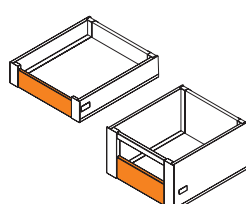

PANEL PRZEDNI FRONTU WEWNĘTRZNEGO / FRONT PANEL / ПЕРЕДНЯЯ ПАНЕЛЬ

L=1100 mm

Szary / grey / серый

Biały / white / белый

PB-AXIS-PANELWEW

PB-AXIS-PANELWEW-10